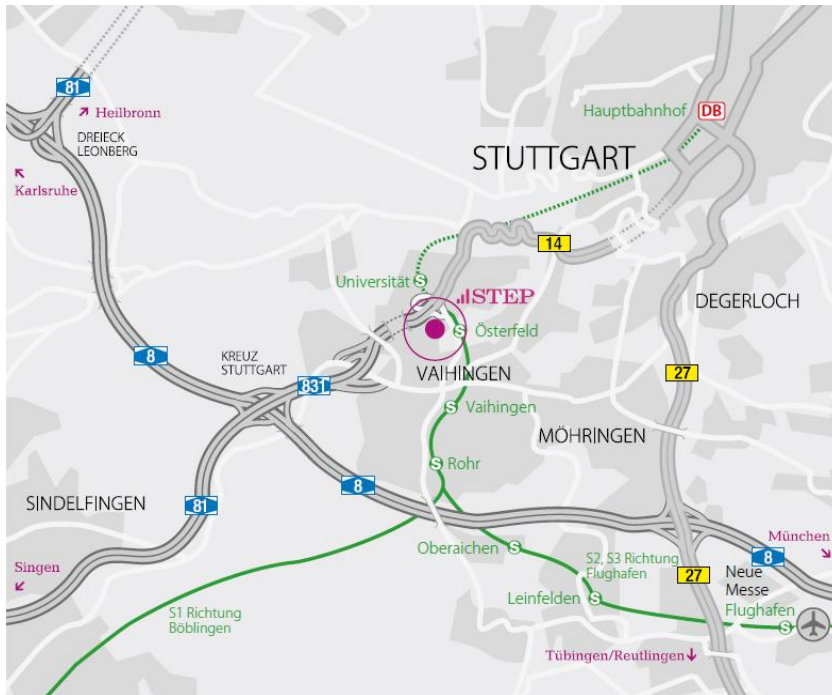

Mit dem Auto

Von A 8 aus Karlsruhe bzw. Ulm/München:

- Fahren Sie am Kreuz Stuttgart in Richtung S-Vaihingen/S-Zentrum auf die A 831.
- Verlassen Sie die A 831 an der Ausfahrt „Unterer Grund“. Folgen Sie dem Straßenverlauf bis zur 1. Ampel. Biegen Sie hier rechts ab.
- Verlassen Sie den ersten Kreisverkehr an der 2. Ausfahrt (Zusestraße).
- Verlassen Sie den zweiten Kreisverkehr an der 1. Ausfahrt (Meitnerstraße). Unsere Büros befinden sich im zweiten Gebäude rechts. Parkplätze stehen Ihnen in der Tiefgarage zur Verfügung.
- Wir freuen uns, Sie am Empfang, 4. Stock links, begrüßen zu dürfen.

Mit öffentlichen Verkehrsmitteln

Vom Hauptbahnhof Stuttgart/Flughafen Stuttgart

- Mit den S-Bahn-Linien S 1, S 2 und S 3 direkt bis zur Haltestelle Österfeld, ohne Umsteigen.
- Folgen Sie an der Haltestelle der Beschilderung „STEP“.
- Im Zentrum des STEP-Parks (Gropiusplatz) folgen Sie dem Fußweg in Richtung Meitnerstraße.
- Unsere Büros befinden Sie im Gebäude links.
- Wir freuen uns, Sie am Empfang, 4. Stock links, begrüßen zu dürfen.

Flughafen– Haltestelle Österfeld: 15 Minuten.

Stadtmitte – Haltestelle Österfeld: 10 Minuten.

Fußweg:

ca. 10 Minuten ab Haltestelle Österfeld

Website Verkehrsverbund Stuttgart: www.vvs.de

Mit dem Flugzeug

- Per Taxi vom internationalen Flughafen Stuttgart zum STEP innerhalb von 15 Minuten.
- Oder mit der S-Bahn ohne Umsteigen bis Haltestelle Österfeld (siehe „Mit öffentlichen Verkehrsmitteln“).