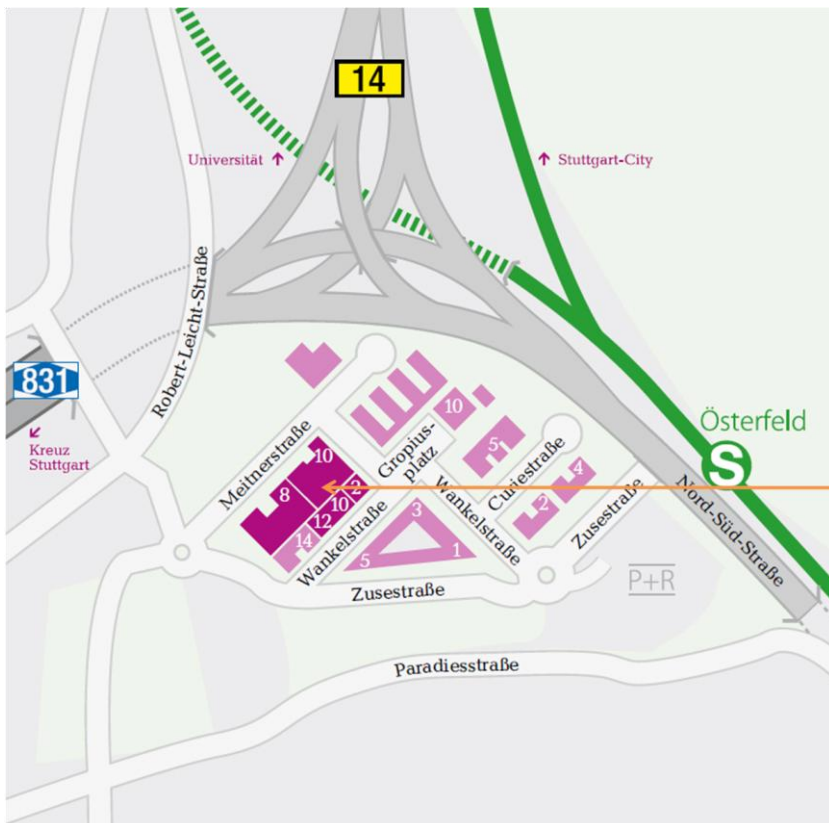

(Copyright Grafiken: STEP GmbH)